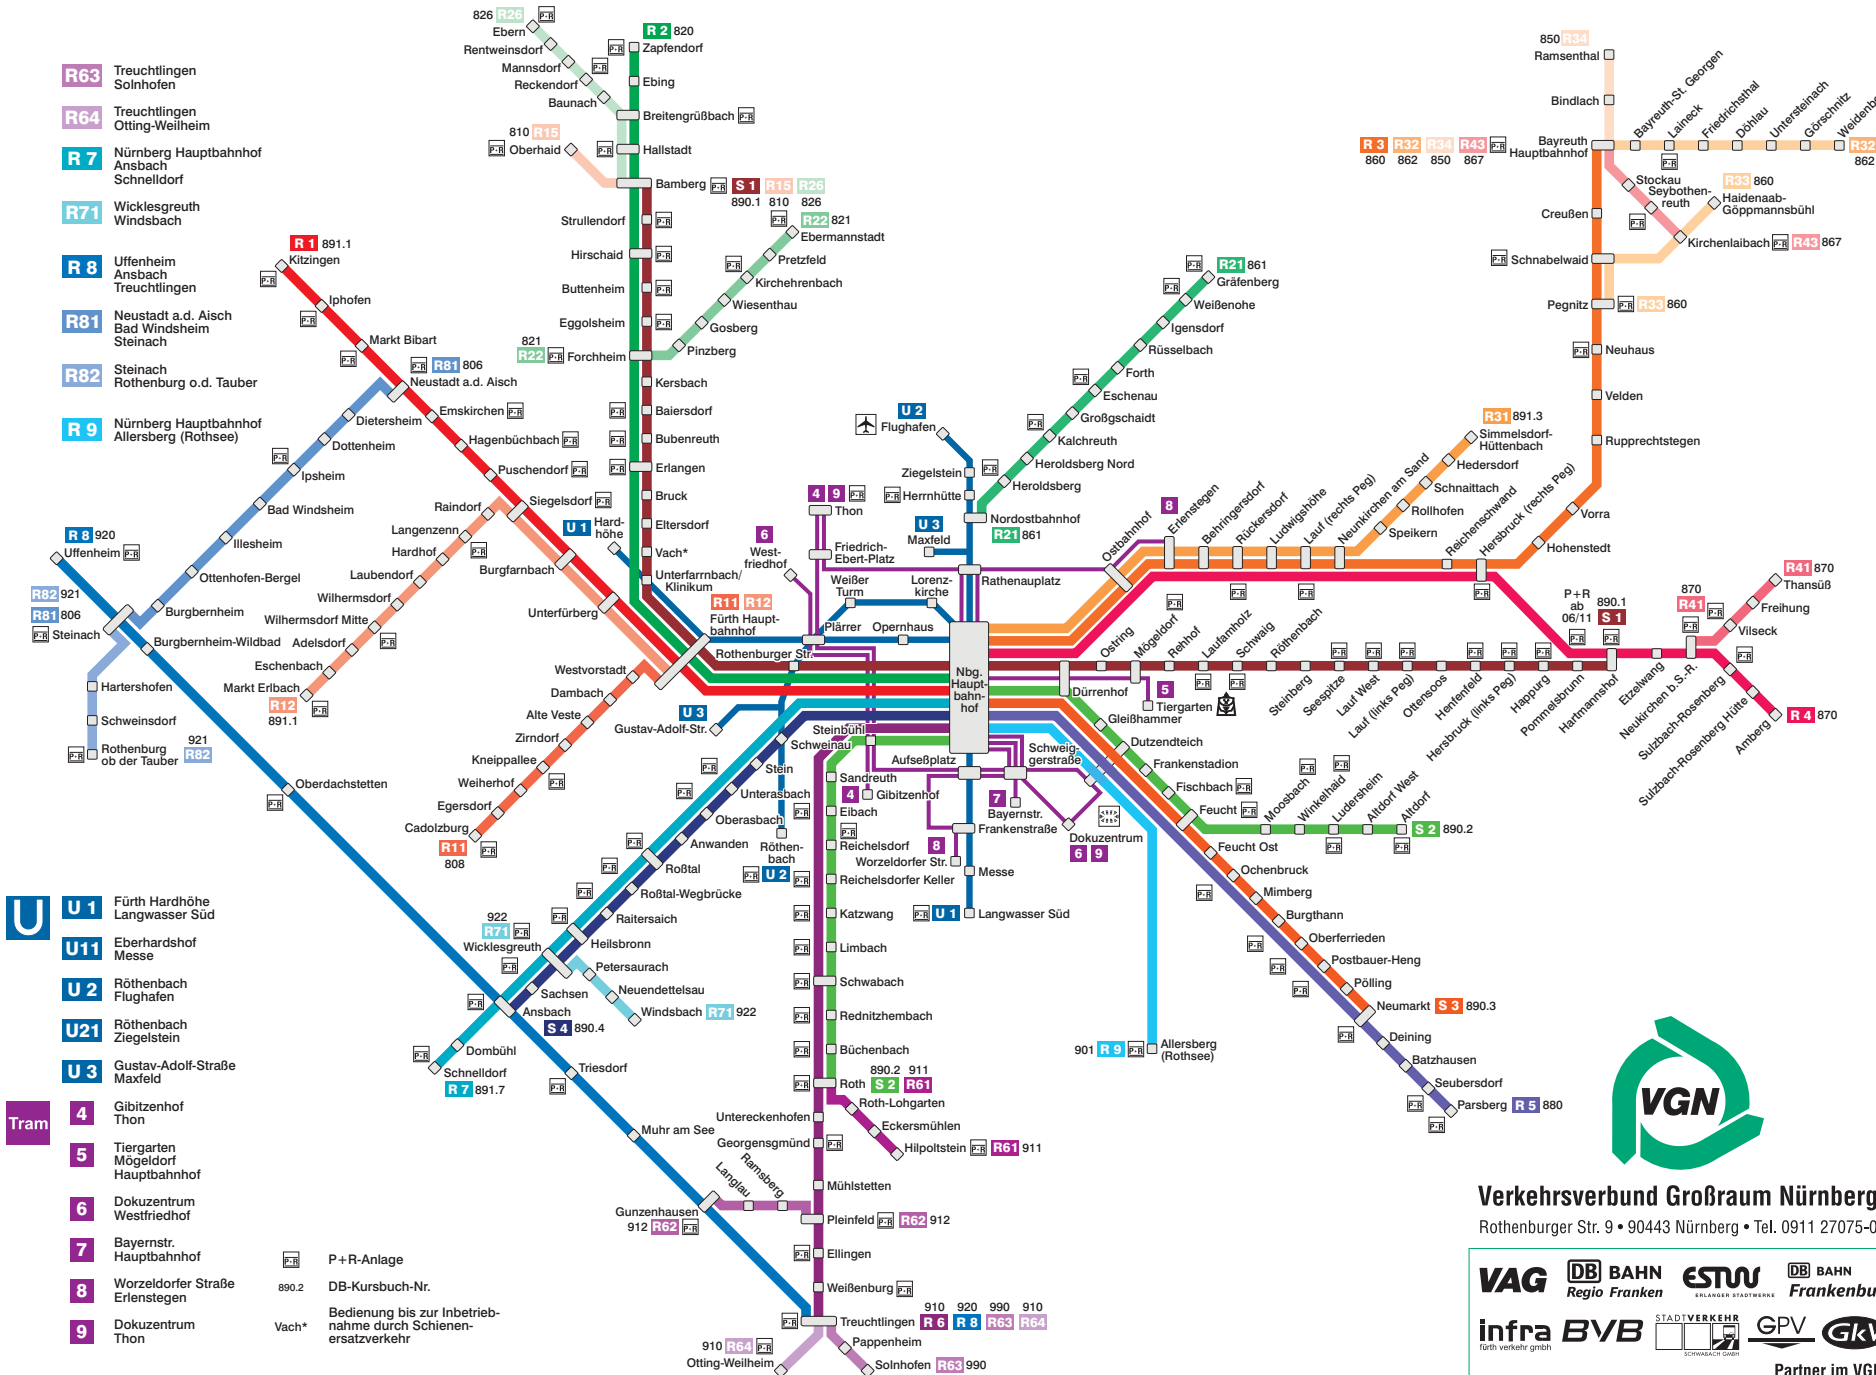

Schiennetz Gesamtraum

Stand: 12.12.2010

- S**
 - S 1** Bamberg Forchheim Erlangen Nürnberg Hauptbahnhof Lauf (links Peg) Hartmannshof
 - S 2** Roth Nürnberg Hauptbahnhof Feucht Altdorf
 - S 3** Nürnberg Hauptbahnhof Neumarkt
 - S 4** Nürnberg Hauptbahnhof Ansbach

- R**
 - R 1** Nürnberg Hauptbahnhof Neustadt a.d. Aisch Kitzingen
 - R 11** Fürth Hauptbahnhof Cadolzburg
 - R 12** Fürth Hauptbahnhof Markt Erlbach
 - R 15** Bamberg Oberhaide
 - R 2** Nürnberg Hauptbahnhof Erlangen Forchheim Bamberg Zapfendorf
 - R 21** Nürnberg Nordostbahnhof Eschenau Gräfenberg
 - R 22** Forchheim Ebermannstadt
 - R 26** Bamberg Breitengüßbach Ebern
 - R 3** Nürnberg Hauptbahnhof Hersbruck (rechts Peg) Pegnitz Bayreuth Hauptbahnhof
 - R 31** Nürnberg Hauptbahnhof Neunkirchen am Sand Simmelsdorf-Hüttenbach
 - R 32** Bayreuth Hauptbahnhof Weidenberg
 - R 33** Pegnitz Kirchenlaibach Haidenaab-Göppmannsbühl
 - R 34** Bayreuth Hauptbahnhof Ramsenthal
 - R 4** Nürnberg Hauptbahnhof Hersbruck (rechts Peg) Hartmannshof Neunkirchen (b.S-R) Amberg
 - R 41** Neunkirchen (b.S-R) Vilseck Thansüß
 - R 43** Bayreuth Hauptbahnhof Kirchenlaibach
 - R 5** Nürnberg Hauptbahnhof Neumarkt Parsberg
 - R 6** Nürnberg Hauptbahnhof Roth Pleinfeld Treuchtlingen
 - R 61** Roth Hilpoltstein
 - R 62** Pleinfeld Gunzenhausen

- U**
 - U 1** Fürth Hardhöhe Langwasser Süd
 - U 11** Eberhardshof Messe
 - U 2** Röthenbach Flughafen
 - U 21** Röthenbach Ziegelstein
 - U 3** Gustav-Adolf-Straße Maxfeld

- Tram**
 - 4** Gibitzenhof Thon
 - 5** Tiergarten Mögeldorf Hauptbahnhof
 - 6** Dokuzentrum Westfriedhof
 - 7** Bayernstr. Hauptbahnhof
 - 8** Worzeldorfer Straße Erlenstegen
 - 9** Dokuzentrum Thon

P+R-Anlage
 890.2 DB-Kursbuch-Nr.
 Bedienung bis zur Inbetriebnahme durch Schienenersatzverkehr
 Vach*

Verkehrsverbund Großraum Nürnberg
 Rothenburger Str. 9 • 90443 Nürnberg • Tel. 0911 27075-0

Partner im VGN